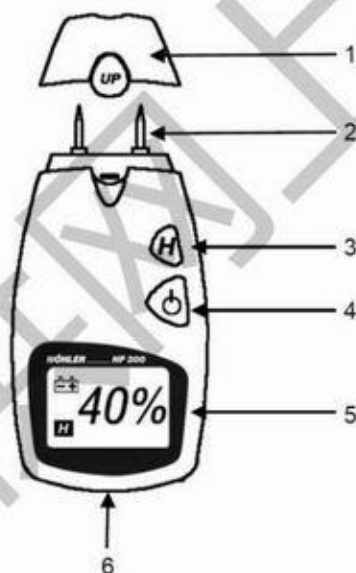

项目	参数
量程	5% ~ 40% (木材水分)
分辨率	1% (木材水分)
精度	木材参考值 $\pm 40\%$ (遵循 VDI 指南 4206 表 4)
电源	9 V 电池
操作温度	5 ~ +40 °C
贮藏温度	5 ~ +40 °C
相对湿度	0 ~ 70% RH (无冷凝)
刺针(电极)	12 mm
尺寸	129 × 63 × 32 mm
重量	116 g

3 结构部件

图 1: HF 300 部件介绍

- 1 防护盖
- 2 刺针 (电极)
- 3 「H」数值冻结键
- 4 「」开/关键
- 5 显示屏幕
- 6 电池舱 (位于主机背面)

4 测量

4.1 打开顶部护盖

图 2: HF 300 顶部

- 用两只手指捏住仪器顶部的防护盖，揭开后露出刺针(电极)。

4.2 开机

图 3: 开关键

- 按一下『』开/关键，开机。

4.3 测量方法

- 用力将 HF 300 的刺针(电极)插入木材内，深度约 5 mm。
屏幕上将显示被测木材的相对水分含量。

4.4 冻结当前示值

图 4: 『H』数值冻结键

- 按一下『H』数值冻结键，冻结当前示值。
屏幕上将出现“H”符号，提示屏幕数值为冻结值，而非当前测量值。
- 再按一下『H』数值冻结键，返回测量界面。

4.5 评估测量结果

用户将测得的数值，与屏幕面板下方三组颜色的数值相对照，即可马上评估出被测木材的可燃性。